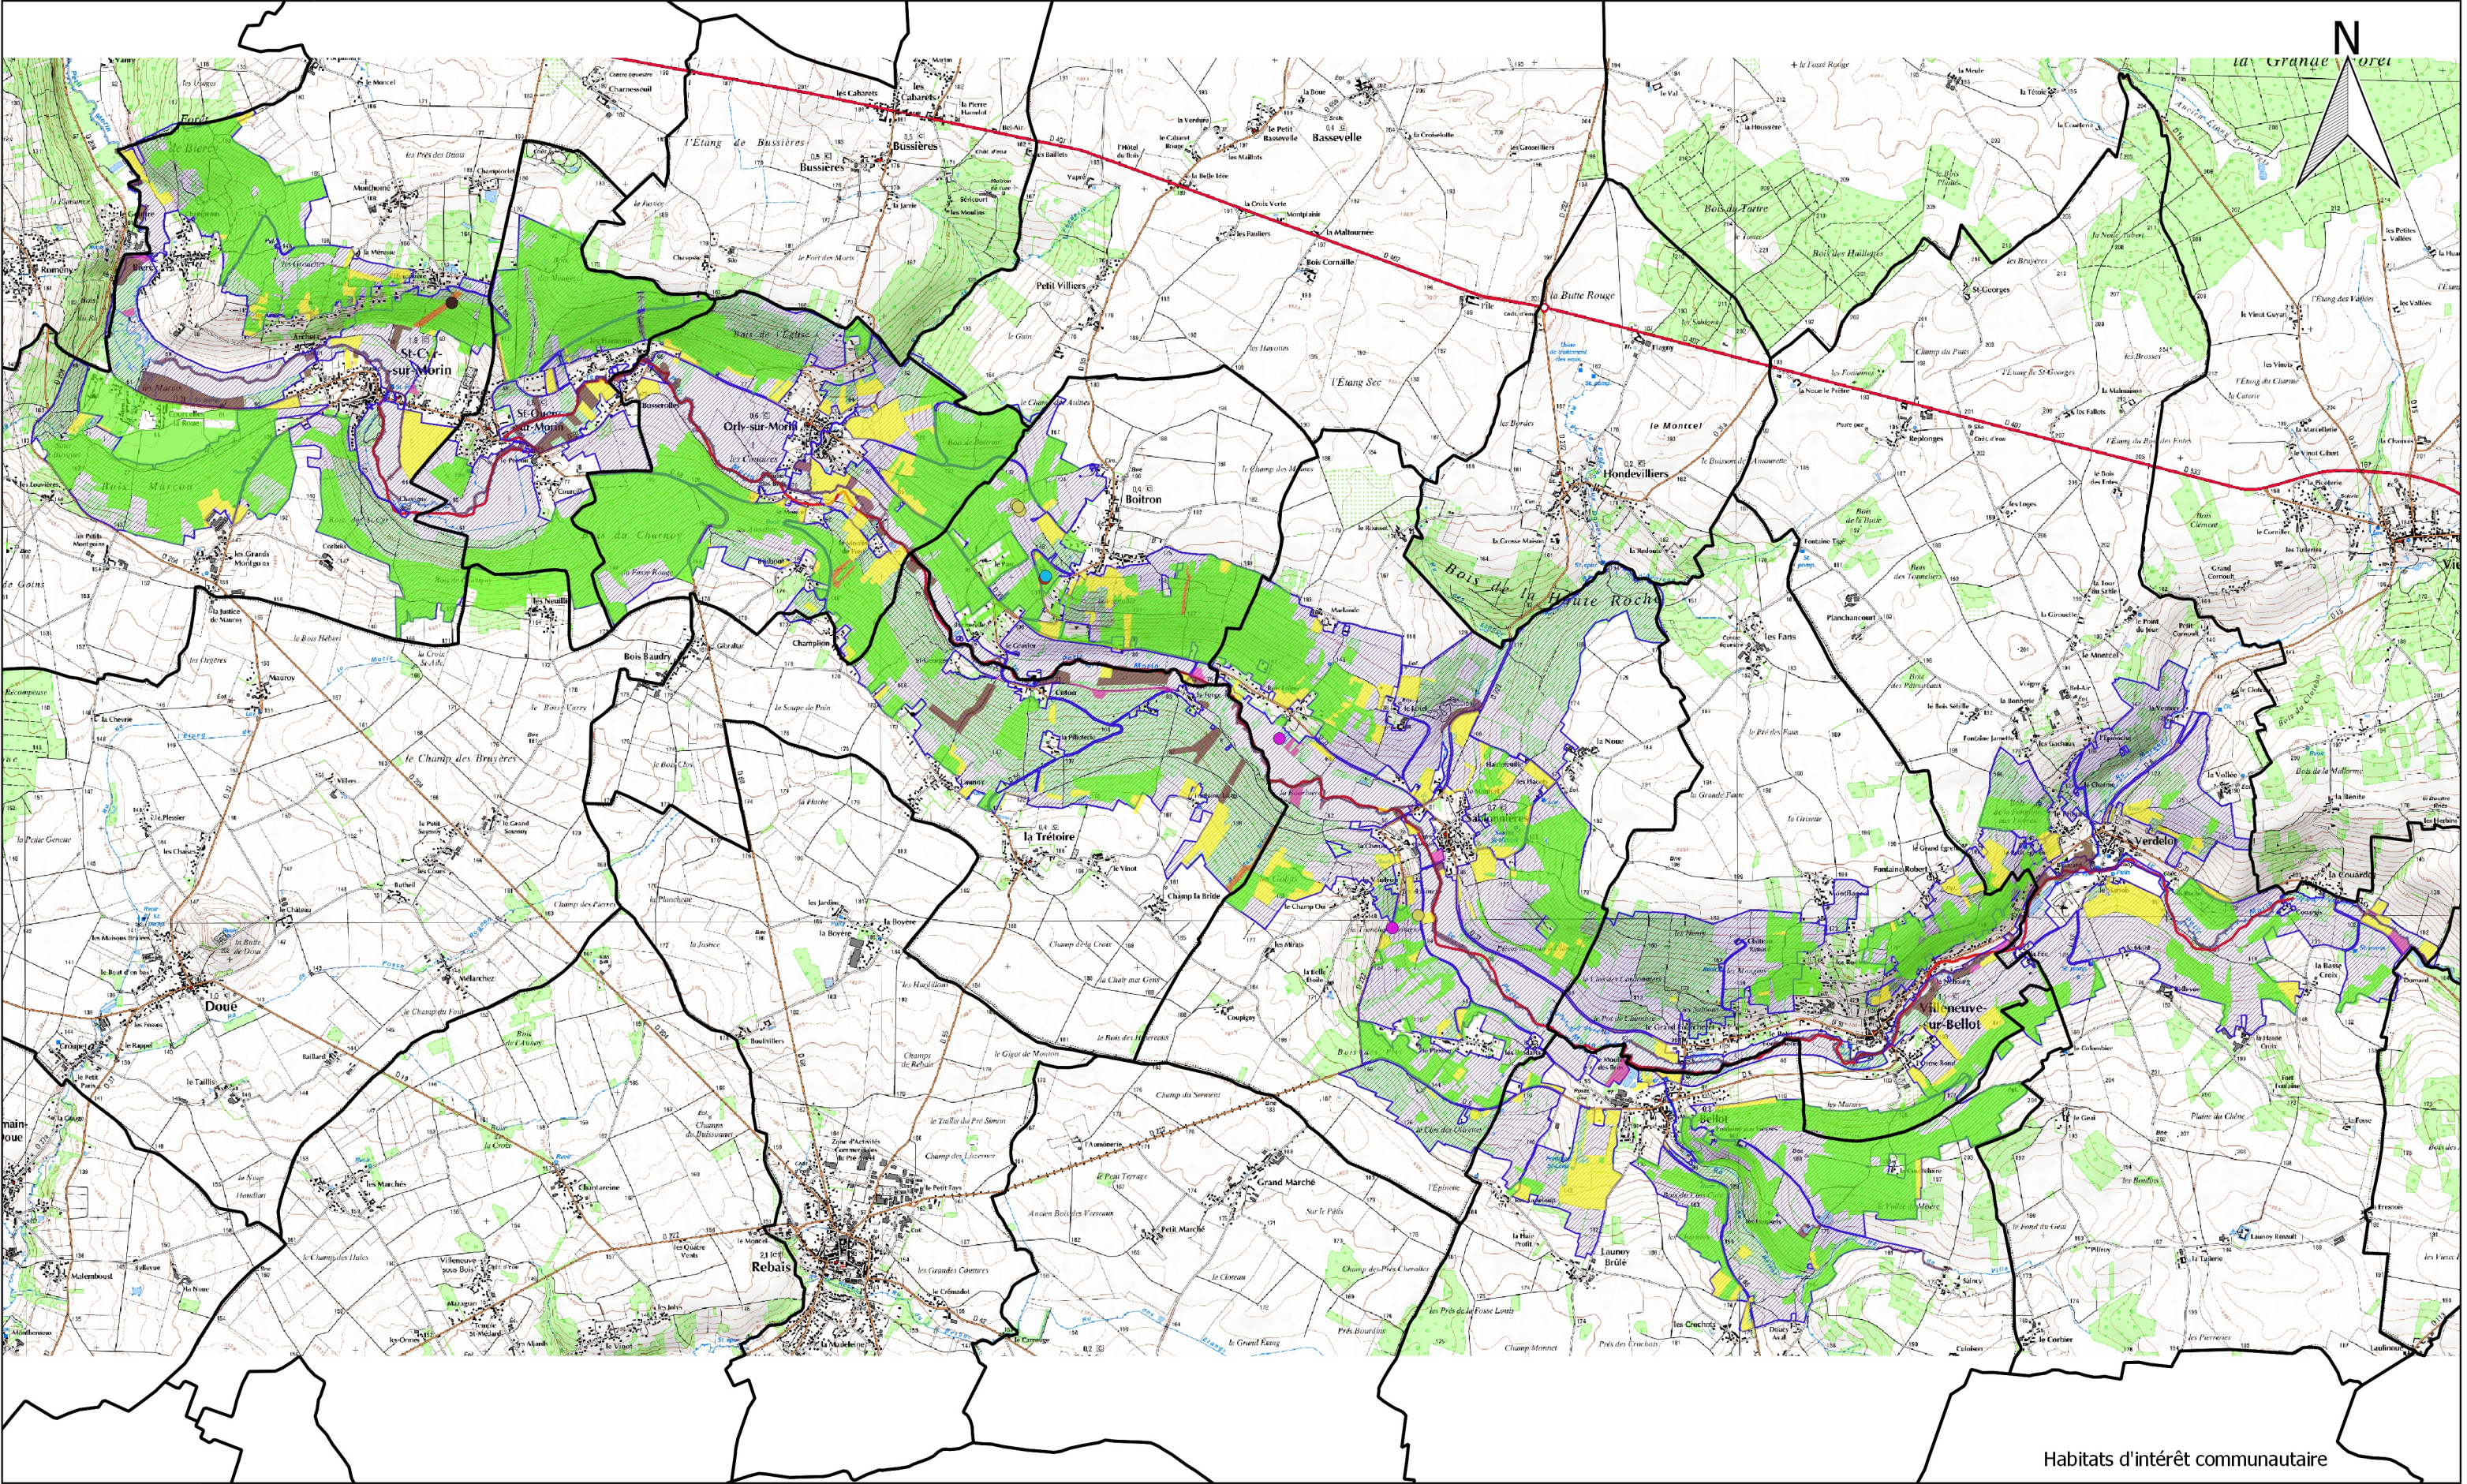

Modification du périmètre la ZSC FR1100814 "Le Petit Morin de Verdelot à Saint-Cyr-sur-Morin" - Carte des habitats d'intérêt communautaire justifiant l'extension du site

Habitats d'intérêt communautaire

Source des données : DDT 77
Fond cartographique numérique : BDCARTAGE©IGN

Conception-réalisation : DDT77/SEPR/PFCPMN

Date : 15/03/2017 Échelle : 1 / 46 000

- Périmètre Natura 2000 actuel
- Nouveau périmètre proposé après extension
- Limites communales

- 6430 : 11,89 ha
- 6510 : 245 ha
- 9130 : 1 317 ha
- 9180 : 6,94 ha
- 91E0 : 115 ha
- 3130 : 1 station
- 3140 : 1 station
- 3150 : 2 stations
- 6110 : 4 stations
- 7220 : 1 station