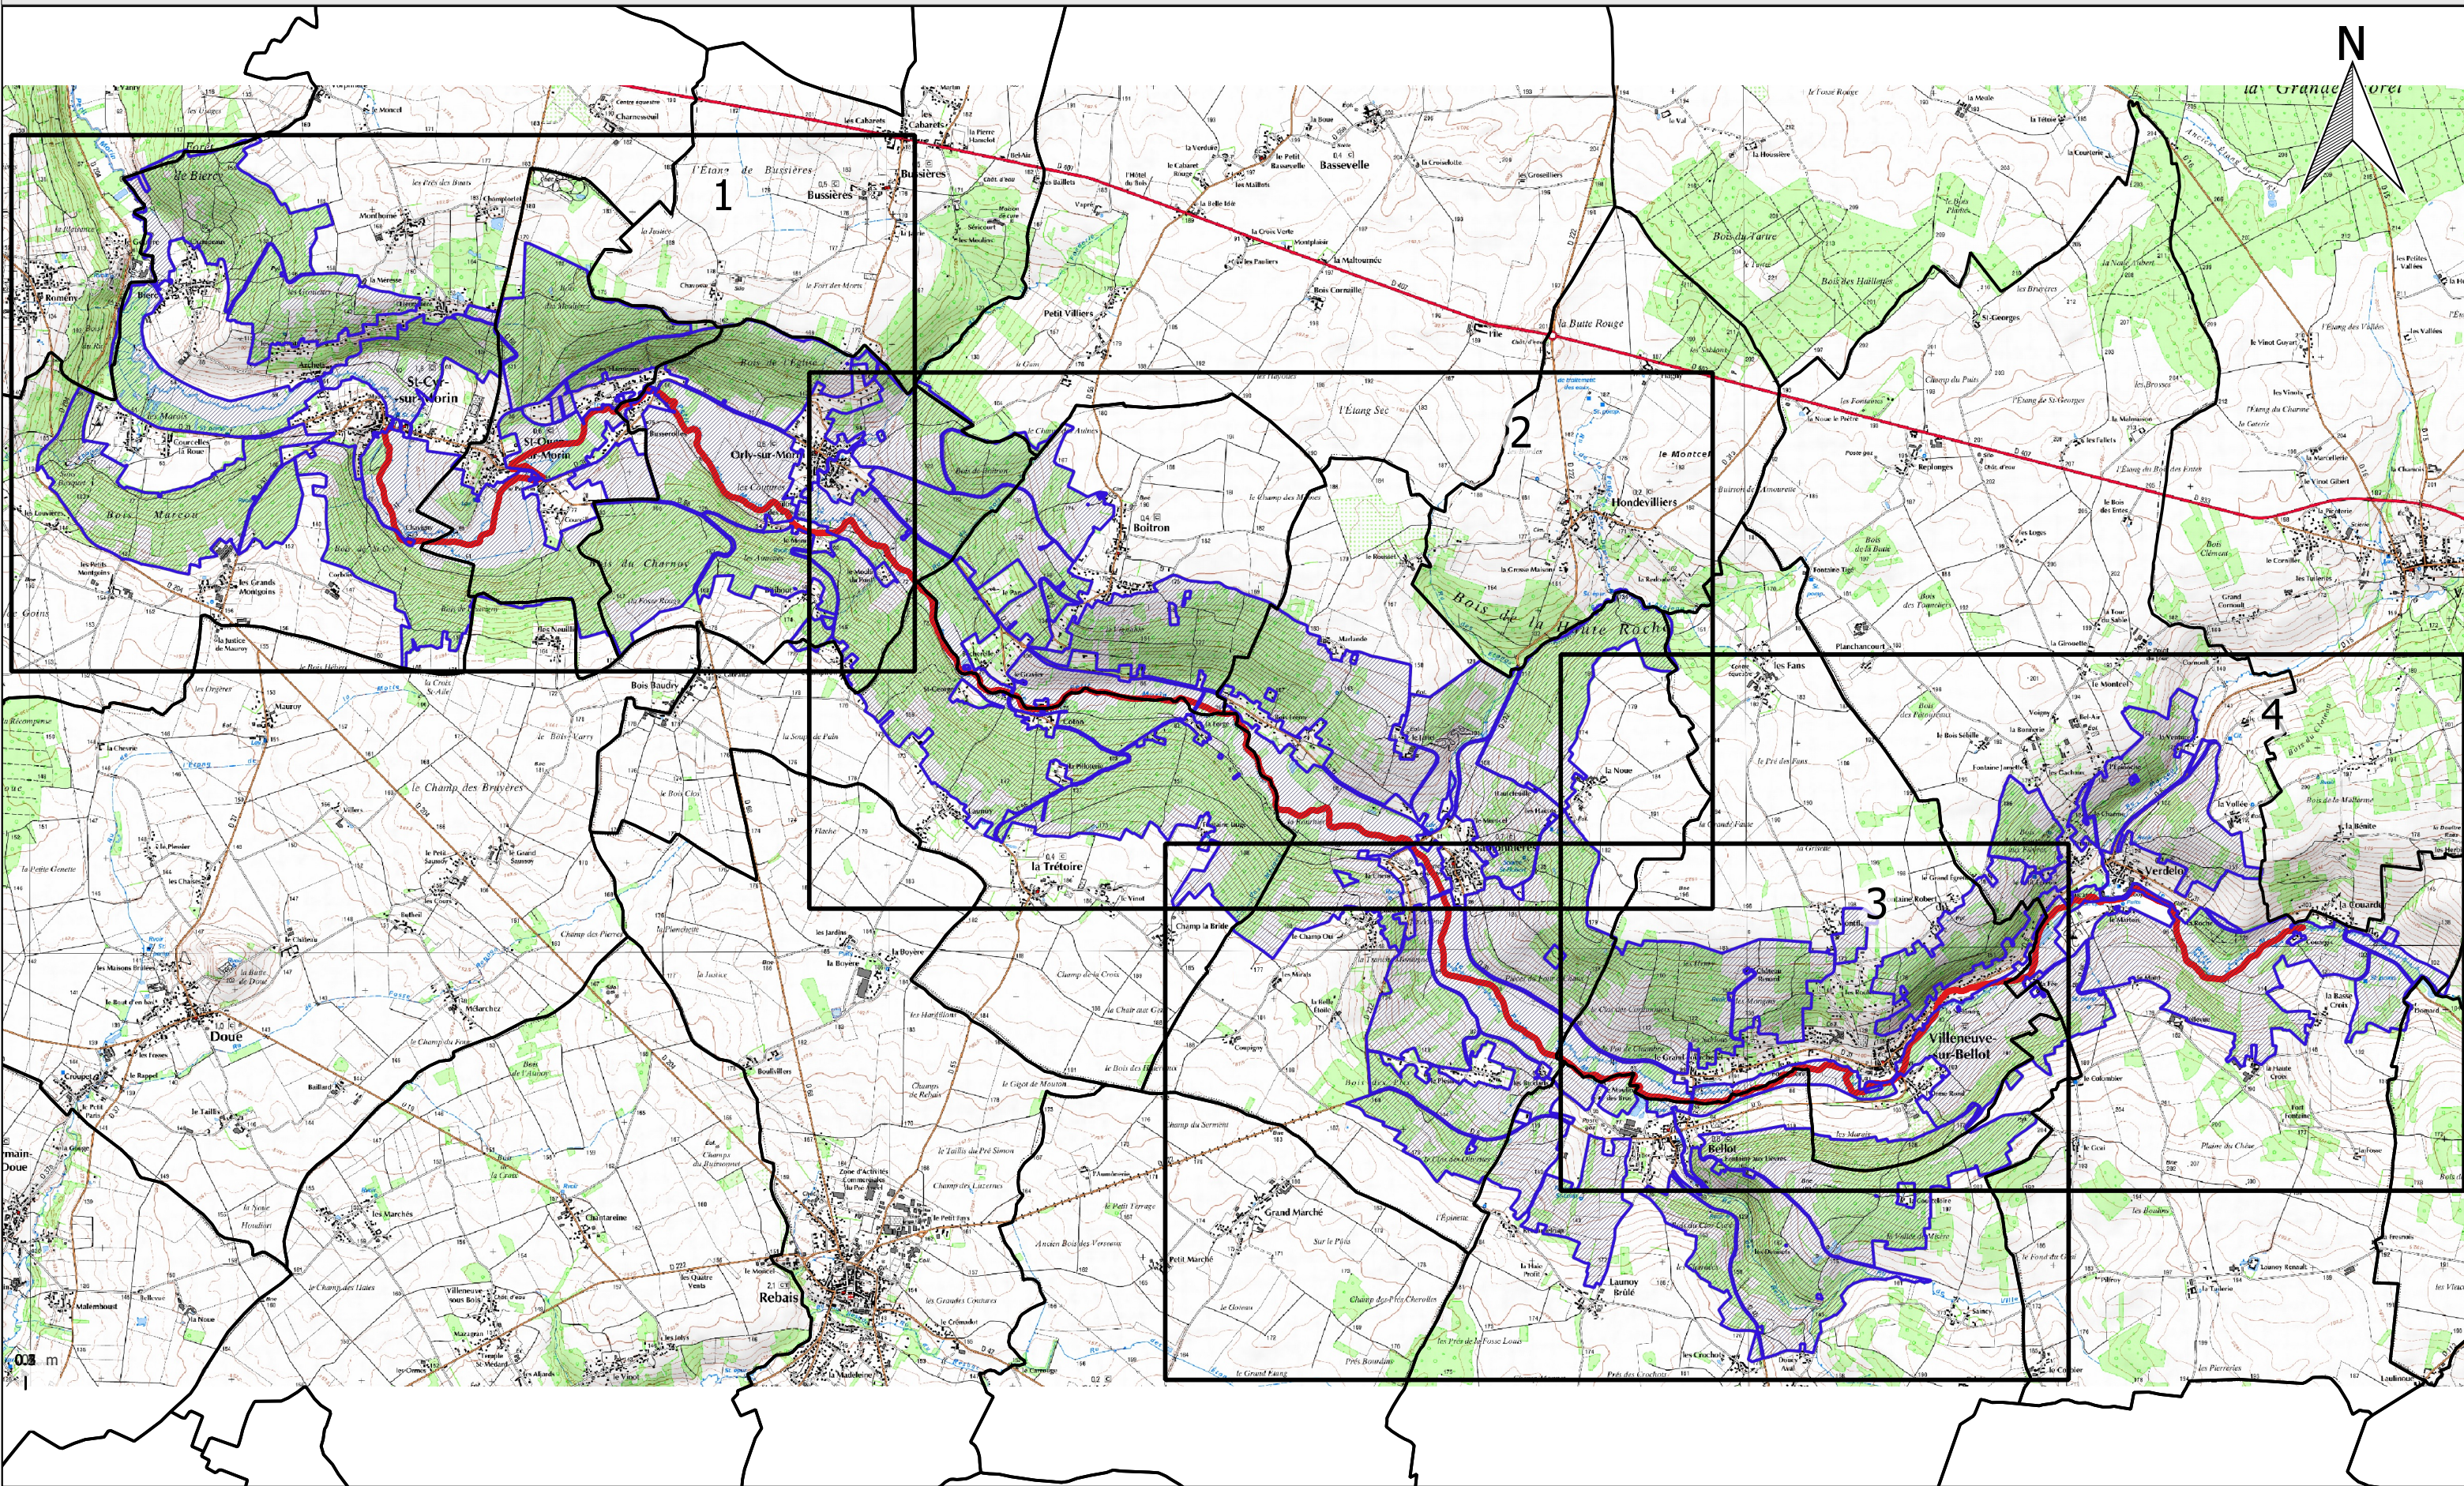

Modification du périmètre la ZSC FR1100814 "Le Petit Morin de Verdlet à Saint-Cyr-sur-Morin" - Carte d'assemblage

Source des données : DDT 77  
Fond cartographique numérique : BDCARTAGE©IGN

Conception-réalisation : DDT77/SEPR/PFCPMN

Date : 15/03/2017

Échelle : 1 / 46 000

- Périmètre Natura 2000 actuel
- Nouveau périmètre proposé après extension
- Limites communales

PRÉFET DE  
SEINE-ET-MARNE