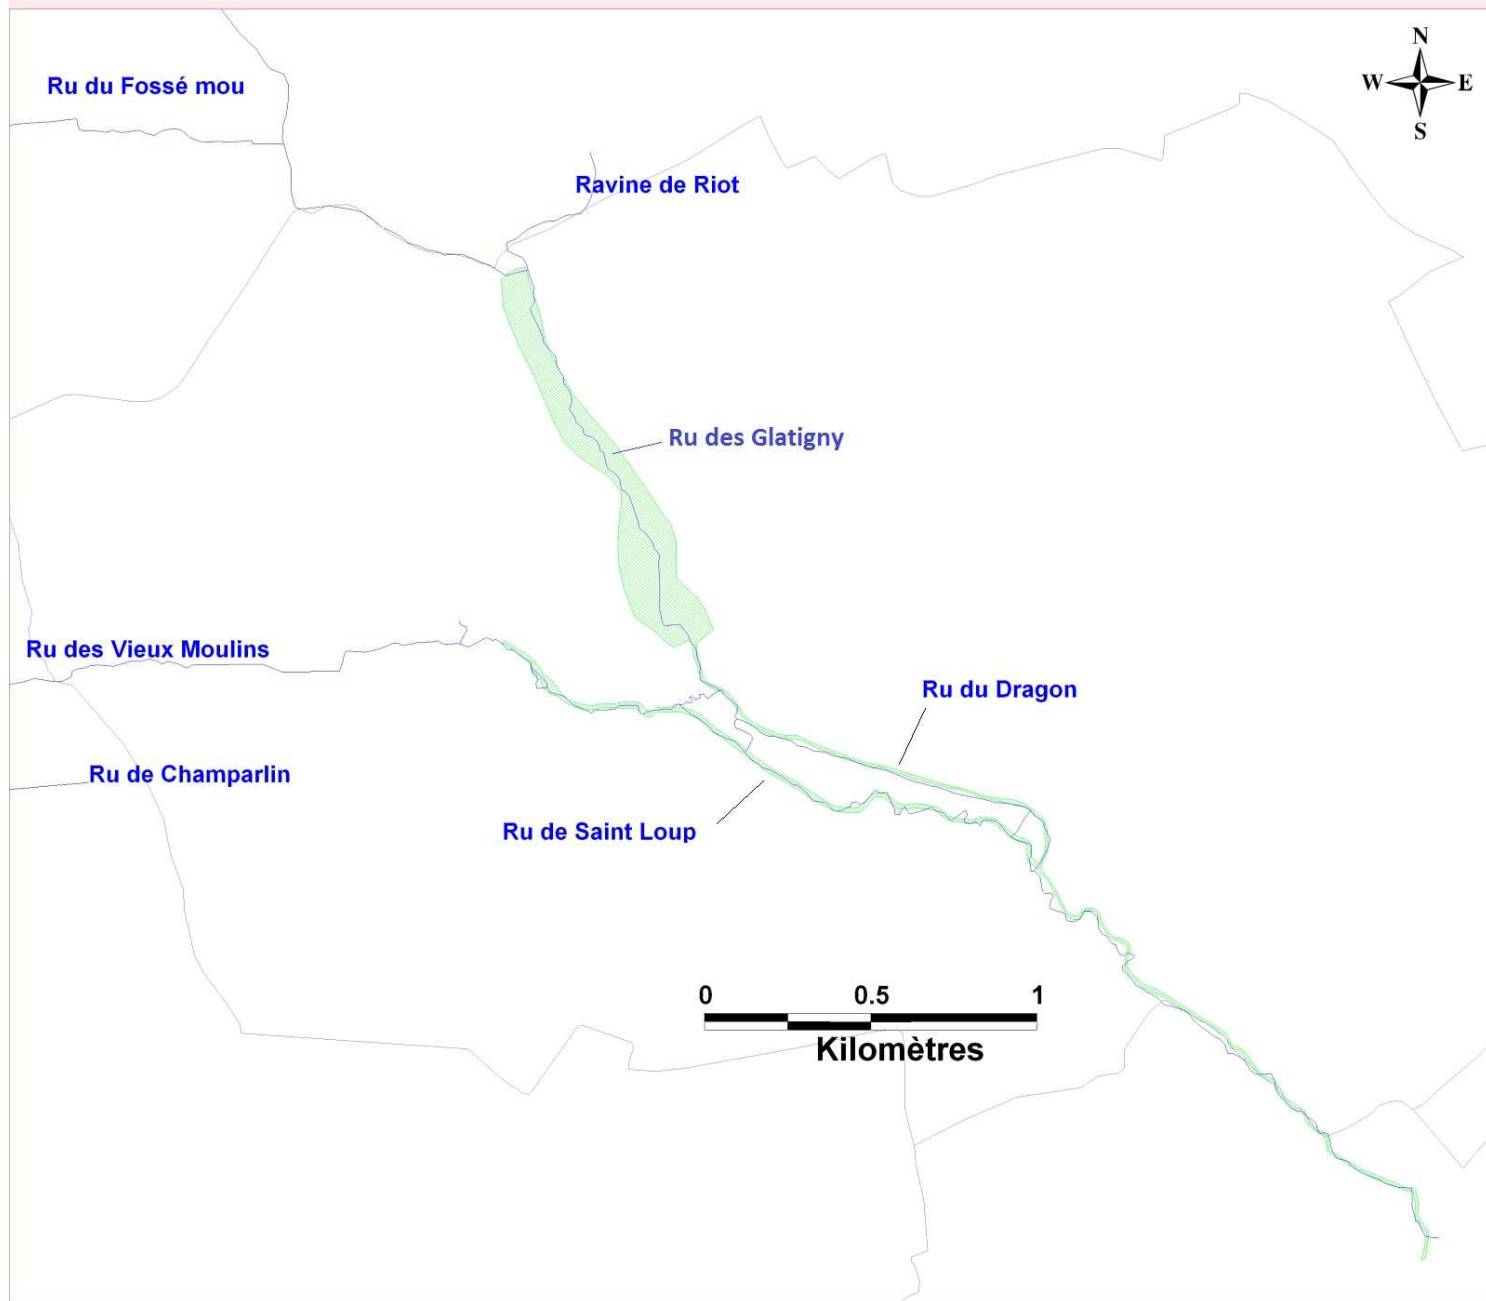

Réseau hydrographique

SIC FR 1102004 "Rivière du Dragon"

CARTE 05

-  Périimètre du site Natura 2000 "Rivière du Dragon"
-  Réseau hydrographique
-  Limites communales du site

Tous droits réservés - Mars 2011

Sources :
©IGN BDCarthage®, version 3.0 - édition 2 - 2004
©IGN BDCarto®, 2003
©DRIEE Île de France 2010